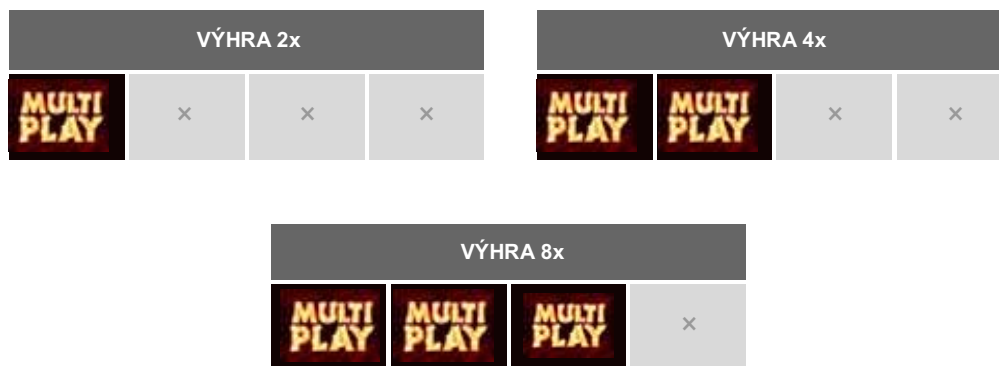

AUTO GAMES, a. s.

A: V potůčkách 1020/6, 143 00 Praha - Modřany

T: +420 572 549 077

F: +420 572 548 600

E: info@autogames.cz

W: www.autogames.cz

IČ: 25 54 46 08

DIČ: CZ25544608

Č. B. Ú.: 35-132 924 0207/0100

Č. B. Ú.: 483 6462/0800

STRUČNÝ SOUHRN

- 5 válců, 3 řady a 20 výherních linií.
- Všechny výherní kombinace jsou vypláceny pouze zleva doprava, počínaje na válci nejvíce vlevo.
- Vyplácena je vždy pouze nejvyšší výhra z výherní kombinace na výherní linii.
- Symbol "MULTIPLAY" je divoký symbol a nahrazuje za jakýkoli jiný symbol na aktuálním válci.
- Každý aktivní divoký symbol "MULTIPLAY", který je součástí výherní kombinace na výherní linii, násobí její výhru v závislosti na svém vlastním počtu na výherní linii: 1 = 2x; 2 = 4x; 3 = 8x.
- Bonusová hra a rozhodování sázejícího neovlivňují výši výherního podílu.
- Výhry z jednotlivých linií se sčítají.

JMENOVITÉ HODNOTY

Herní prostor HERNA		Herní prostor KASINO	
maximální sázka	100 Kč	maximální sázka	1 000 Kč
maximální výhra	20 000 Kč	maximální výhra	200 000 Kč
výherní podíl	94 % až 97 %	výherní podíl	94 % až 97 %
statistická průměrná hodinová prohra	5 400 Kč až 10 800 Kč	statistická průměrná hodinová prohra	54 000 Kč až 108 000 Kč