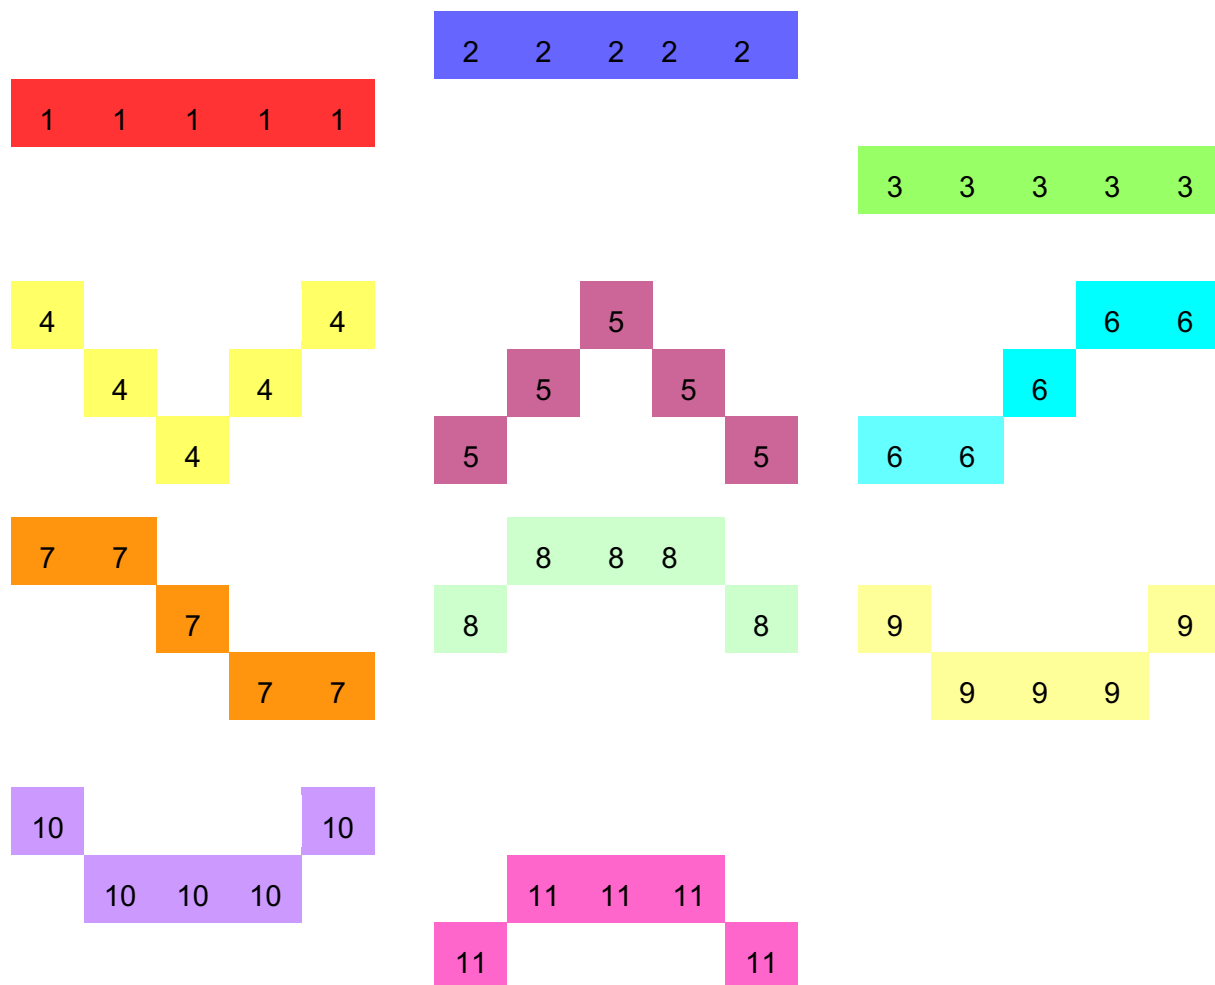

AUTO GAMES, a. s.

A: Za Olšávkou 365, Sady, 686 01 Uherské Hradiště

T: +420 572 549 077

F: +420 572 548 600

E: info@autogames.cz

W: www.autogames.cz

IČ: 25 54 46 08

DIČ: CZ25544608

Č. B. Ú.: 35-132 924 0207/0100

Č. B. Ú.: 483 6462/0800

3. Speciální symboly

Symbol **PIRÁT** nahrazuje kterýkoli jiný symbol ve výherní linii.

Symbol **PAPOUŠEK** je vždy scatter, tvoří tedy výherní kombinace bez ohledu na jeho pozici na válci. Padnutím výherní kombinace symbolu PAPOUŠEK se přičíše výhra dle výherní tabulky a spustí bonusová hra, ve které papoušek výstřelou označí náhodně tolik symbolů, kolik symbolů tvořilo výherní kombinaci symbolu PAPOUŠEK. Za označené symboly hráč získává výhry, které jsou dle tabulky výher za stejný počet symbolů, který tvořil výherní kombinaci symbolu PAPOUŠEK.

4. Výherní tabulky

Tabulka výher udává vždy konkrétní hodnoty výher ve vztahu k navolené celkové sázce do hry. Níže uvedená tabulka znázorňuje výhry při sázce 20 CZK

SCATTER		PAPOUŠEK		PIRÁT	
5x	2 560	+ 5x	3 000	5x	3 000
4x	320	+ 4x		4x	
3x	160	+ 3x		3x	

A		K		S		Q		J			
5x	640	5x	640	5x	1 280	5x	2 560	5x	1 280	5x	640
4x	80	4x	80	4x	160	4x	320	4x	160	4x	80
3x	40	3x	40	3x	80	3x	160	3x	80	3x	40

Zákonem hry osobám mladším 18 let. Výhra se hraje dle pravidel této hry.

AUTO GAMES, a. s.

A: Za Olšávkou 365, Sady, 686 01 Uherské Hradiště

T: +420 572 549 077

F: +420 572 548 600

E: info@autogames.cz

W: www.autogames.cz

IČ: 25 54 46 08

DIČ: CZ25544608

Č. B. Ú.: 35-132 924 0207/0100

Č. B. Ú.: 483 6462/0800

5. Výherní linie