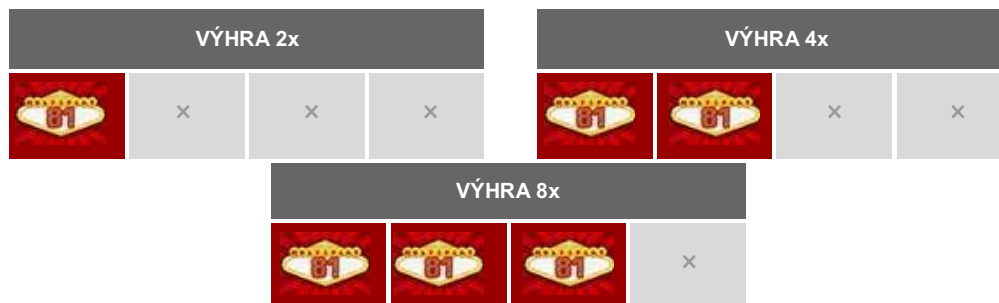

AUTO GAMES, a. s.

A: V potůčkách 1020/6, 143 00 Praha - Modřany

T: +420 572 549 077

F: +420 572 548 600

E: info@autogames.cz

W: www.autogames.cz

IČ: 25 54 46 08

DIČ: CZ25544608

Č. B. Ú.: 35-132 924 0207/0100

Č. B. Ú.: 483 6462/0800

STRUČNÝ SOUHRN

- 4 válce, 3 řady a maximálně 81 výherních linií.
- Všechny výherní kombinace jsou vypláceny pouze zleva doprava, počínaje na válci nejvíce vlevo.
- Vyplácena je vždy pouze nejvyšší výhra z výherní kombinace na výherní linii.
- Symbol "MULTIPLAY 81" je divoký symbol, který nahrazuje jakýkoli jiný symbol na aktuálním válci.
- Každý aktivní divoký symbol "MULTIPLAY 81", který je součástí výherní kombinace na výherní linii, násobí její výhru v závislosti na svém počtu na výherní linii: 1 = 2x; 2 = 4x; 3 = 8x.
- Bonusová hra a rozhodování sázejícího neovlivňují výši výherního podílu.
- Výhry z jednotlivých linií se sčítají.

JMENOVITÉ HODNOTY

Herní prostor HERNA		Herní prostor KASINO	
maximální sázka	100 Kč	maximální sázka	1 000 Kč
maximální výhra	20 000 Kč	maximální výhra	200 000 Kč
výherní podíl	94 % až 97 %	výherní podíl	94 % až 97 %
statistická průměrná hodinová prohra	5 400 Kč až 10 800 Kč	statistická průměrná hodinová prohra	54 000 Kč až 108 000 Kč

VÝHERNÍ TABULKA

Výherní tabulka udává hodnoty při sázce do hry 1 Kč, všechny hodnoty jsou v Kč. Výherní tabulka zobrazovaná v rámci hry udává hodnoty přepočtené v závislosti na aktuální výši sázky.

		4x	3x
	Šťastná sedmička	160	16
	Meloun	60	6
	Hrozny	40	4