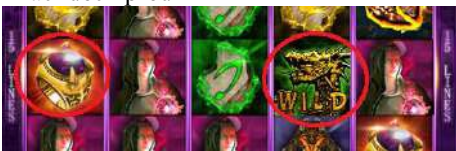

3. Dračí dech

Kombinace symbolu , , , nebo na prvním válci a Divokého symbolu na jiném válci stejného řádku aktivuje "Dračí dech". Symbol na prvním válci poté expanduje směrem doprava mezi prvním válcem a Divokým symbolem a Účastník hazardní hry získává výhru dle výherní tabulky.

Dračí dech před

Dračí dech po