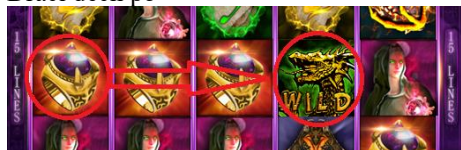

4. Mystique Bonus

Po dobu zobrazení symbolu/textu **MYSTIQUE BONUS AKTIVOVÁN** na horní obrazovce koncového zařízení, který se zobrazuje náhodně a nezávisle na zobrazení jiných symbolů, má Účastník hazardní hry šanci v každé hře vyhrát náhodnou výhru, kdy takto přidělená náhodná výhra nepřekročí v součtu spolu s výhrou z dané hry limity maximální výhry pro hernu a kasino.