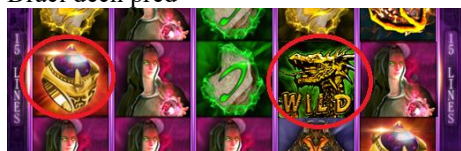

3. Dračí dech

nebo

Kombinace symbolu na prvním válci a Divokého symbolu na jiném válci stejného řádku aktivuje "Dračí dech". Symbol na prvním válci poté expanduje směrem doprava mezi prvním válcem a Divokým symbolem a Účastník hazardní hry získává výhru dle výherní tabulky.

Dračí dech před

Dračí dech po