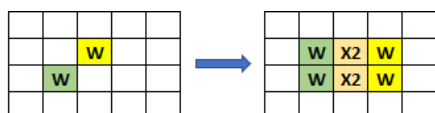

AUTO GAMES, a. s.

A: Za Olšávkou 365, Sady, 686 01 Uherské Hradiště

T: +420 572 549 077

F: +420 572 548 600

E: info@autogames.cz

W: www.autogames.cz

IČ: 25 54 46 08

DIČ: CZ25544608

Č. B. Ú.: 35-132 924 0207/0100

Č. B. Ú.: 483 6462/0800

Tropical Fortune

1. Základní údaje

Tropical Fortune je hra s 5 válci a 40 výherními liniemi. Hra obsahuje 11 různých symbolů. Pomocí tlačítka SÁZKA si Účastník hazardní hry volí hodnotu celkové Sázky. Výhry jsou počítány zleva doprava od válce nejvíce vlevo a symboly musejí být za sebou, vyjma symbolu Bonus. Platná je vždy jen nejvyšší výherní kombinace na jedné linii. Výhry z jednotlivých linií se sčítají.

Maximální sázka na jednu hru: 100 Kč v herně a 1 000 Kč v kasinu

Maximální výhra v jedné hře: 50 000 Kč v herně a 500 000 Kč v kasinu

Statistická průměrná hodinová prohra: 5 400 - 10 800 Kč v herně a 54 000 - 108 000 Kč v kasinu

Výše výherního podílu RTP: 94 - 97 %

2. Symbol WILD

Symbol Wild nahrazuje všechny ostatní symboly s výjimkou symbolu Bonus a expanduje dle modelů znázorněných níže. Symbol Wild se objevuje na válcích 1, 2, 3 a 4.

3. Násobitel

V případě expanze symbolů Wild dle modelu níže, kdy dojde k jejich vzájemnému překrytí, je výhra z výherní kombinace obsahující symbol Wild x2 násobena příslušným násobitelem dle tabulky níže. Čím více překrytých symbolů Wild je součástí výherní kombinace, tím vyšší je násobitel.

Počet symbolů Wild x2	Násobitel
1	x2
2	x4
3	x8

Výhra z výherní linie může být násobena pouze jednou, proto je aplikován pouze nejvyšší možný násobitel.

4. Symbol BONUS

Za 3 symboly Bonus, bez ohledu na jejich pozici na válcích, získává Účastník hazardní hry volné otáčky dle výherní tabulky. Pro účely výpočtu výhry v rámci volných otáček se použije výše sázky do hry, v rámci které byly volné otáčky spuštěny.

5. Mystique Bonus