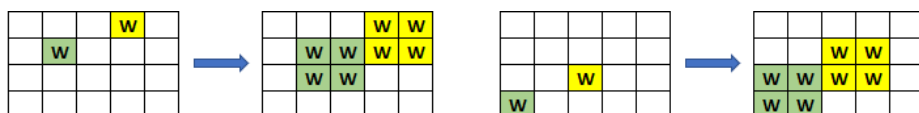

AUTO GAMES, a. s.

A: Za Olšávkou 365, Sady, 686 01 Uherské Hradiště

T: +420 572 549 077

F: +420 572 548 600

E: info@autogames.cz

W: www.autogames.cz

IČ: 25 54 46 08

DIČ: CZ25544608

Č. B. Ú.: 35-132 924 0207/0100

Č. B. Ú.: 483 6462/0800

Tropical Fortune

1. Základní údaje

Tropical Fortune je hra s 5 válci a 40 výherními liniemi. Hra obsahuje 11 různých symbolů. Pomocí tlačítka SÁZKA si Účastník hazardní hry volí hodnotu celkové Sázky. Výhry jsou počítány zleva doprava od válce nejvíce vlevo a symboly musejí být za sebou, vyjma symbolu Bonus. Platná je vždy jen nejvyšší výherní kombinace na jedné linii. Výhry z jednotlivých linií se sčítají.

Maximální sázka na jednu hru: 100 Kč v herně a 1 000 Kč v kasinu

Maximální výhra v jedné hře: 50 000 Kč v herně a 500 000 Kč v kasinu

Statistická průměrná hodinová prohra: 5 400 - 10 800 Kč v herně a 54 000 - 108 000 Kč v kasinu

Výše výherního podílu RTP: 94 - 97 %

2. Symbol WILD

Symbol Wild nahrazuje všechny ostatní symboly s výjimkou symbolu Bonus a expanduje dle modelů znázorněných níže. Symbol Wild se objevuje na válcích 1, 2, 3 a 4.

3. Násobitel

V případě expanze symbolů Wild dle modelu níže, kdy dojde k jejich vzájemnému překrytí, je výhra z výherní kombinace obsahující symbol Wild x2 násobena příslušným násobitelem dle tabulky níže. Čím více překrytých symbolů Wild je součástí výherní kombinace, tím vyšší je násobitel.