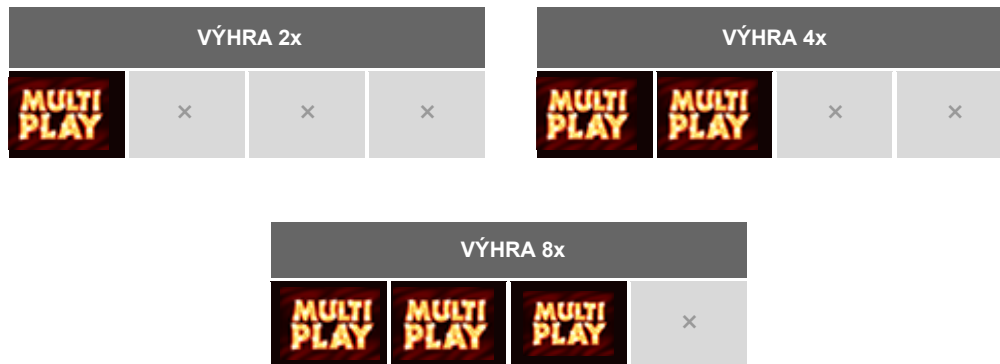

AUTO GAMES, a. s.

A: Za Olšávkou 365, Sady, 686 01 Uherské Hradiště

T: +420 572 549 077

F: +420 572 548 600

E: info@autogames.cz

W: www.autogames.cz

IČ: 25 54 46 08

DIČ: CZ25544608

Č. B. Ú.: 35-132 924 0207/0100

Č. B. Ú.: 483 6462/0800

STRUČNÝ SOUHRN

- 5 válců, 3 řady a 20 výherních linií.
- Všechny výherní kombinace jsou vypláceny pouze zleva doprava, počínaje na válci nejvíce vlevo.
- Vyplácena je vždy pouze nejvyšší výhra z výherní kombinace na výherní linii.
- Symbol "MULTIPLAY" je divoký symbol a nahrazuje za jakýkoli jiný symbol na aktuálním válci.
- Každý aktivní divoký symbol "MULTIPLAY", který je součástí výherní kombinace na výherní linii, násobí její výhru v závislosti na svém vlastním počtu na výherní linii: 1 = 2x; 2 = 4x; 3 = 8x.
- Bonusová hra a rozhodování sázejícího neovlivňují výši výherního podílu.
- Výhry z jednotlivých linií se sčítají.

JMENOVITÉ HODNOTY

Herní prostor HERNA		Herní prostor KASINO	
maximální sázka	100 Kč	maximální sázka	1 000 Kč
maximální výhra	20 000 Kč	maximální výhra	200 000 Kč
výherní podíl	94 % až 97 %	výherní podíl	94 % až 97 %
statistická průměrná hodinová prohra	5 400 Kč až 10 800 Kč	statistická průměrná hodinová prohra	54 000 Kč až 108 000 Kč